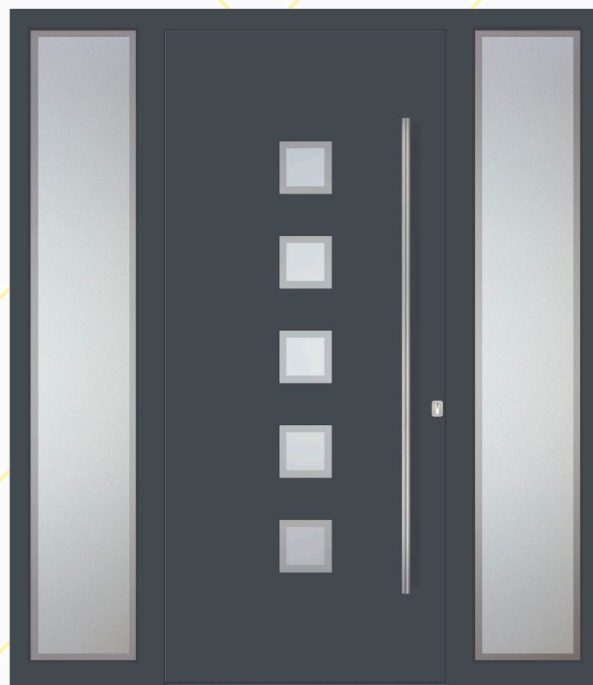

Modell/ Model BASIC 4

Farbe RAL/ Ral colour 7024

Verglasung/ Glass DPJ

Griff/ Handle OCR 160h

Rosette RKP 50

Seitenteil links und rechts/ Side glass left and right DPJ