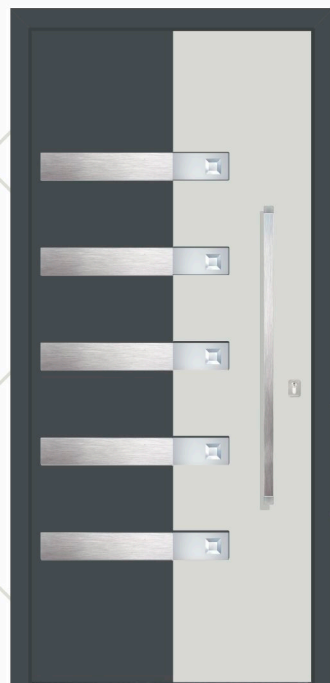

*Dieses Modell ist auch in PVC-Ausführung erhältlich
This model is available also as PVC panel*

Modell/ Model LONDON
Farbe RAL/ Ral colour 7043/7047
Verglasung/ Glass FAB
Applikation/ Application GEBÜRSTET/ BRUSHED
Griff/ Handle KCR 950h
Rosette RKP 50