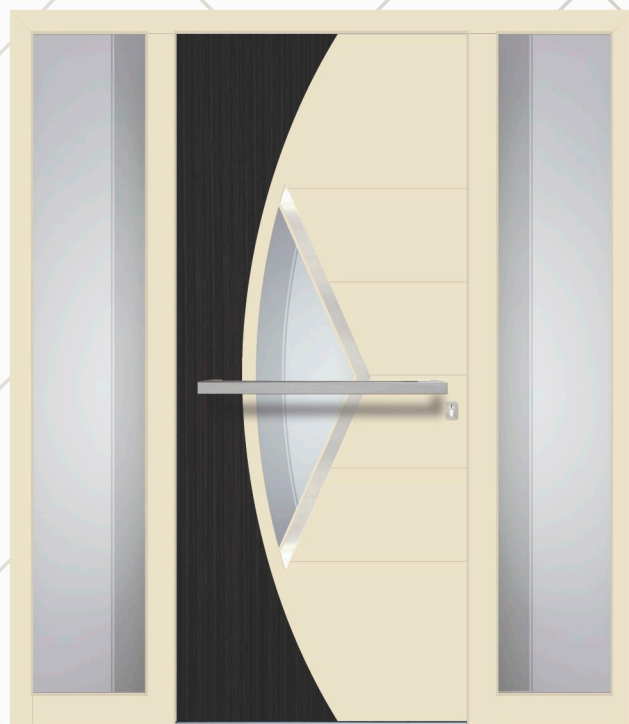

Sicherheit/ Security **AFS**

Modell/ Model LYON

Farbe RAL/ Ral colour **1019**

Verglasung/ Glass **PLM**

Applikation/ Application **POLIERT/ POLISHED**

Griff/ Handle **OPT 100h**

Rosette **ROP 50**

Modell/ Model ZAGREB
 Farbe RAL/ Ral colour **7010**
 Verglasung/ Glass **DPL**
 Applikation/ Application **POLIERT/ POLISHED**
 Griff/ Handle **OPT 100h**
 Rosette **ROP 50**