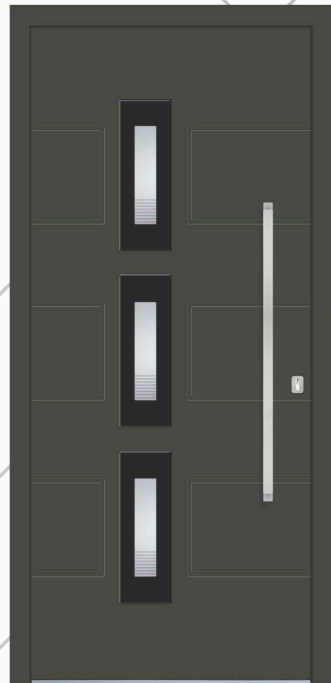

Modell/ Model MONACO
Farbe RAL/ Ral colour *6015*
Verglasung/ Glass *DPZ*
Applikation Float Sicherheitsglas/emailliert RAL 9005/
Application Float 6mm tempered enamelled RAL 9005
Griff/ Handle *KPR 950h*
Rosette *RKP 50*