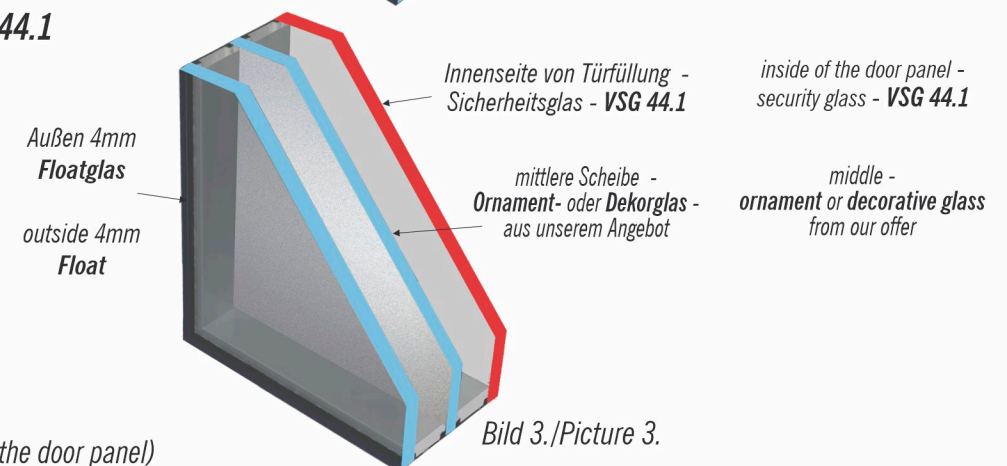

STANDARDAUSFÜHRUNG ZWEIFACHISOLIERVERGLASUNG -

außen durchsichtiges Float und innen Ornament- oder Dekorglas (Bild 1.)

STANDARDPERFORMANCE DOUBLE-GLAZED GLASS -

outer glass is transparent float, inner glass is ornament or decorative. (Picture 1.)

Bei Bestellungen von Dreifachisoliergläsern unbedingt die Abkürzung 3G beifügen.

Bei Bestellungen von Dreifachsicherheitsgläsern unbedingt die Abkürzung VSG beifügen

(Das bedeutet, dass VSG auf der Innenseite von Türfüllung ist).

Bei Bestellungen von Dreifachsicherheitsgläsern - beide Scheiben (Außen- und Innenseite) - unbedingt die Abkürzung VSG/O beifügen.

When ordering panels with 3-glazing, the acronym 3G is required.

When ordering panels with 3-glazing security glass, the acronym VSG is required. (This means that VSG is inside of the door panel)

When ordering panels with 3-glazing security glass - both glasses (outer and inner) - the acronym VSG/O is required.

Minimalstärke der Türfüllung mit 3-fach Verglasung - beidseitig Float - muss 42mm betragen.

Minimalstärke der Türfüllung mit 3-fach Verglasung - beidseitig VSG - muss 44mm betragen.

Nach Wunsch des Kunden, können wir auch dünnere Türfüllungen herstellen als empfohlen, akzeptieren jedoch keine Reklamationen.

Das Glas in einer Türfüllung stärker als 80 mm ist vierfach.

Minimal thickness of panel with 3-glazing glass - both side float - has to be 42mm.

Minimal thickness of panel with 3-glazing glass - both side security glass - has to be 44mm.

On customer demand we can make panel thinner than recommended, but in that case, we don't accept reclamations. For little manufacturing defect from glass producers, anomalies on glass that cannot be seen from 2m distance from panel - we don't accept reclamations.