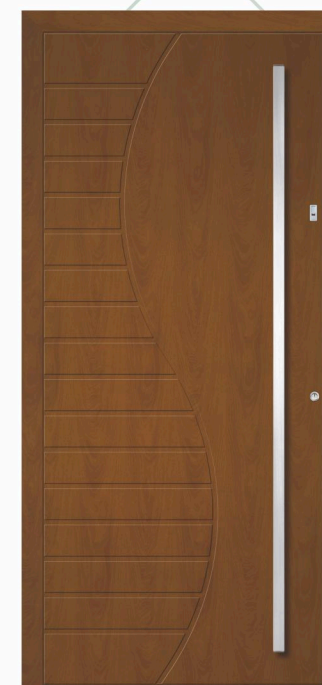

Modell/ Model ELBE

HD/ WD **EICHE DUNKEL FS/ DARK OAK FS**

Griff/ Handle **DOK 115h**

Rosette **RKP 50**

Sicherheit/ Security **AFS**

**Modell/ Model VOLGA***Farbe RAL/ Ral colour 5011**Applikation/ Application POLIERT/ POLISHED**Griff/ Handle KPK 750h WAAGERECHT/ KPK 750h HORIZONTAL**Rosette RPP 50**Elektronischer Türspion/ Digital door viewer SPY 1***Modell/ Model VOLGA***Farbe RAL/ Ral colour 7030**Applikation/ Application POLIERT/ POLISHED**Griff/ Handle OPR 115h**Rosette ROP 50***Modell/ Model VOLGA***Farbe / Colour 29/80077**Applikation/ Application POLIERT/ POLISHED**Griff/ Handle OPR 160h**Rosette RMM**Seitenteil links und rechts/ Side glass left and right DPH**Elektronischer Türspion/ Digital door viewer SPY 1**LED Beleuchtung/ LED Lights LDK*