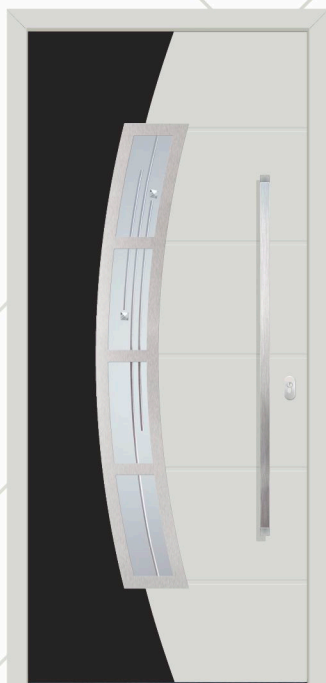

Modell/ Model VADUZ
Farbe RAL/ Ral colour **8022/7047**
Verglasung/ Glass **PTB**
Applikation/ Application **GEBÜRSTET/ BRUSHED**
Griff/ Handle **KCR 115h**
Rosette **ROP 50**