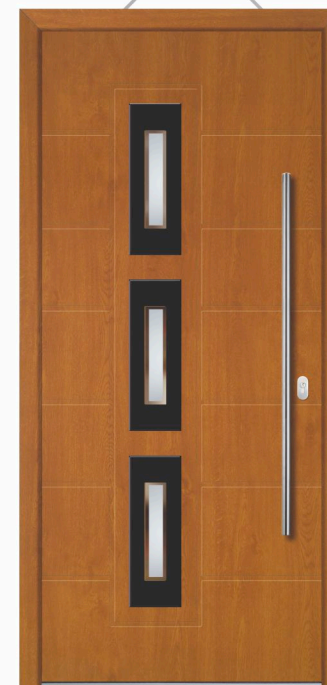

Modell/ Model BONN

HD/ WD **EICHE DUNKEL FS/ DARK OAK FS**

Verglasung/ Glass **FPK**

Applikation Float Sicherheitsglas/emailliert RAL **9005**/
Application Float 6mm tempered enamelled RAL **9005**

Griff/ Handle **OPR 115h**

Rosette **ROP 50**