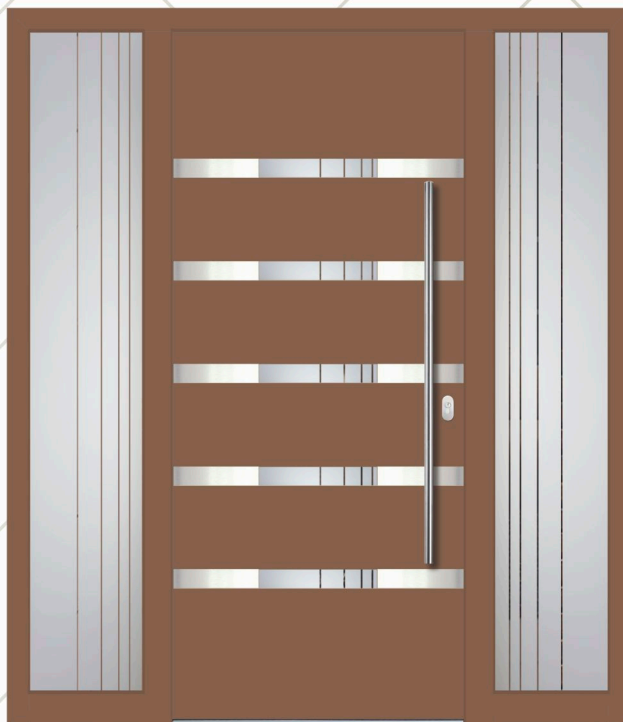

Modell/ Model LISABON
Farbe RAL/ Ral colour 8008
Verglasung/ Glass DPC
Applikation/ Application POLIERT/ POLISHED
Griff/ Handle OPR 115h
Rosette ROP 50
Seitenteil links und rechts/ Side glass left and right DPC