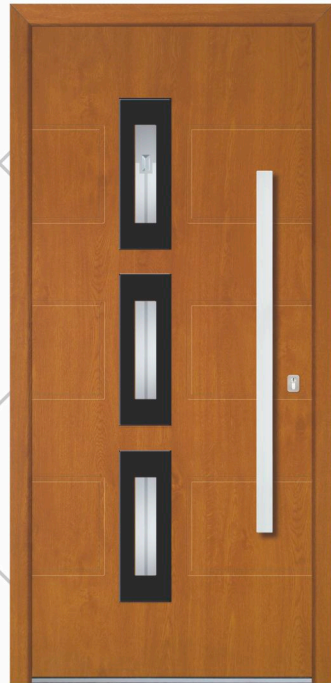

Modell/ Model MONACO
HD/ WD GOLDEN OAK FS
Verglasung/ Glass *PFB*
Applikation Float Sicherheitsglas/emailliert RAL 9005/
Application Float 6mm tempered enamelled RAL 9005
Griff/ Handle *DOS 115h*
Rosette *RKP 50*