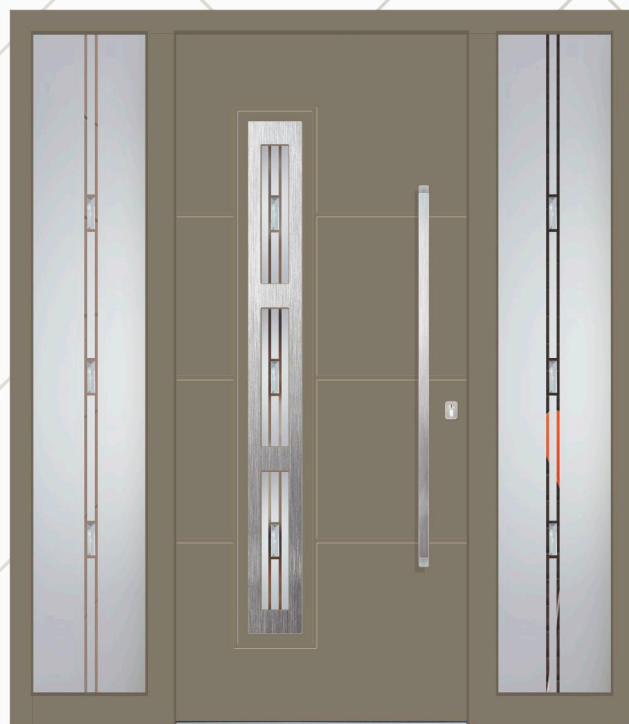

Model PRAHA
RAL boja 7006
Staklo PLO
Aplikacija ČEŠLJANA
Rukohvat KCR 115h
Rozeta RKP 50
Dosvjetlo lijevo i desno PLO