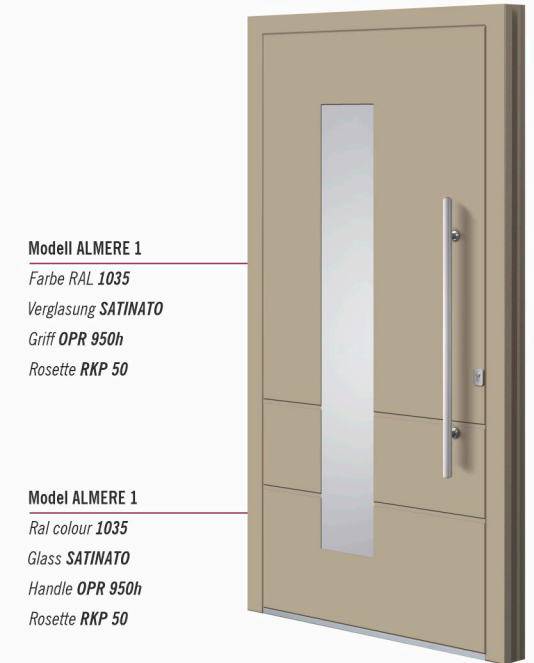

Modell ALMERE 1
Farbe 29/80077
Verglasung DPH
Griff KPK 160h
Rosette RKP 50

Model ALMERE 1
Colour 29/80077
Glass DPH
Handle KPK 160h
Rosette RKP 50

ALMERE 1 -
Nuten 17mm, einfarbig

ALMERE 1 -
Grooves 17mm, one-coloured

Modell ALMERE 1
Farbe RAL 7024
Verglasung DPL
Griff OCR 160h
Rosette RKP 50
Designsockel JZC 51
Sicherheit AFS
Seitenteil links DPL
Seitenteil rechts DPL und Hausnummer NJ

Model ALMERE 1
Ral colour 7024
Glass DPL
Handle OCR 160h
Rosette RKP 50
Door protection JZC 51
Security AFS
Side glass left DPL
Side glass right DPL and house number NJ