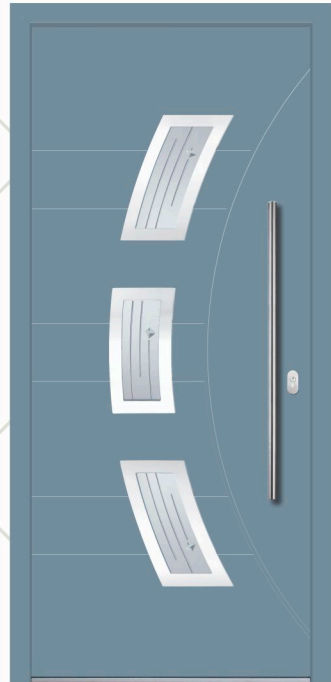

Modell/ Model SARAJEVO
Farbe RAL/ Ral colour **7000**
Verglasung/ Glass **PTB**
Applikation/ Application **POLIERT/ POLISHED**
Griff/ Handle **OPR 950h**
Rosette **ROP 50**