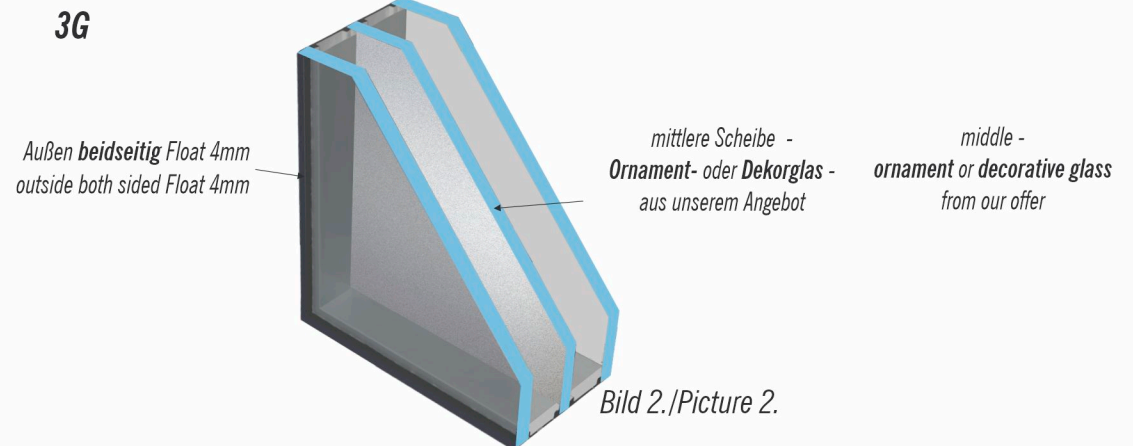

STANDARDPERFORMANCE TRIPLE-GLAZED GLASS -

outer glasses are both transparent float (Picture 2.) or outer glass is transparent float and inner is security glass - VSG 44.1 (Picture 3). Middle glass in both options is ornament or decorative.