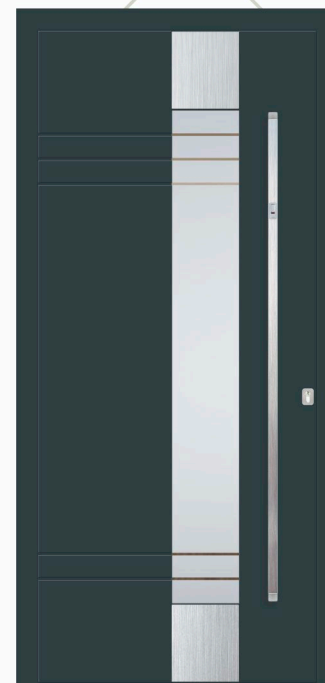

Modell/ Model SION
Farbe RAL/ Ral colour **7026**
Verglasung/ Glass **DPH**
Applikationen/ Applications **GEBÜRSTET/ BRUSHED**
Griff/ Handle **KCRF 160h**
Rosette **RKP 50**