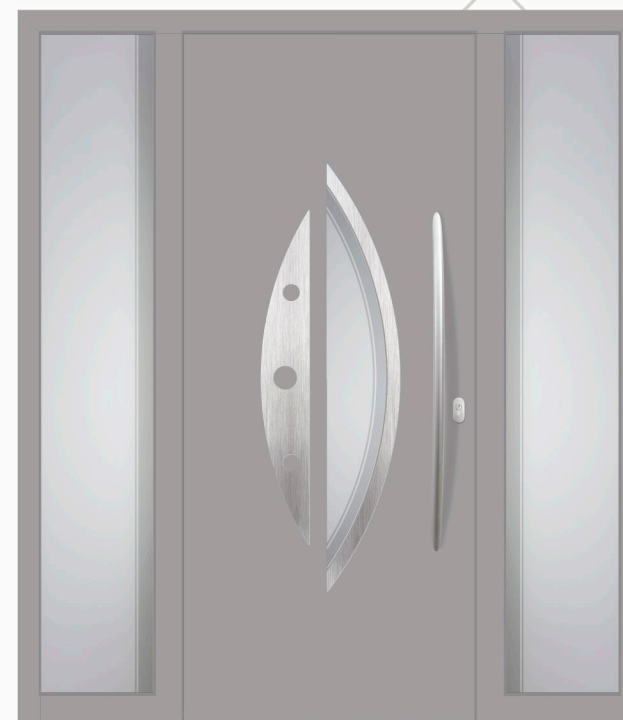

Griff/ Handle **KCR 950h**

Rosette **ROP 50**

Hausnummer/ House number **BDC 11**

Designssockel/ Door protection **PZC 11**

Modell/ Model AMSTERDAM

Farbe RAL/ Ral colour **7036**

Verglasung/ Glass **DPA**

Applikation/ Application **GEBÜRSTET/ BRUSHED**