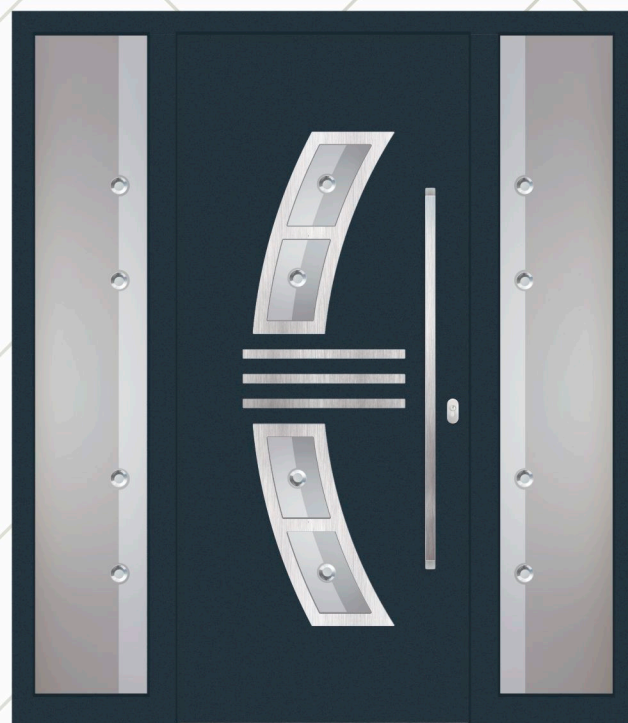

Modell/ Model MADRID
Farbe/ colour PUNTO GRIGIO
Verglasung/ Glass DPB
Applikation/ Application GEBÜRSTET/ BRUSHED
Griff/ Handle KCR 115h
Rosette ROP 50
Seitenteil links und rechts/ Side glass left and right DPB