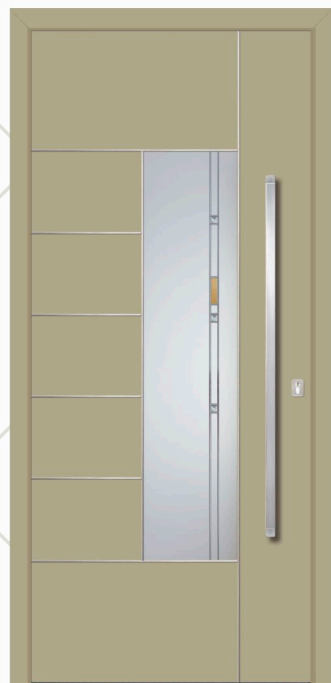

Modell/ Model GENÈVE
Farbe RAL/ Ral colour 1020
Verglasung/ Glass POB
Intarsien/ Inlays POLIERT/ POLISHED
Griff/ Handle KPR 115h
Rosette RKP 50