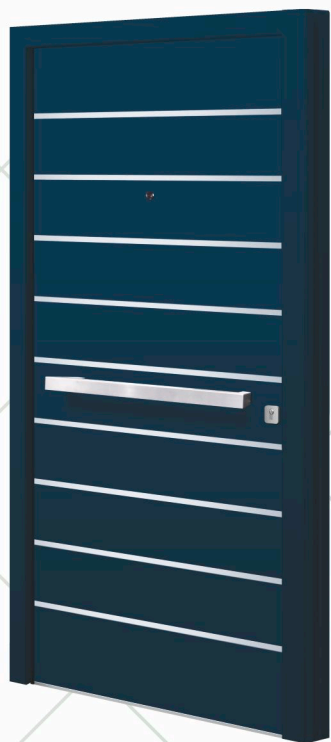

Modell/ Model ELBE

HD/ WD **EICHE DUNKEL FS/ DARK OAK FS**

Griff/ Handle **DOK 115h**

Rosette **RKP 50**

Sicherheit/ Security **AFS**

**Modell/ Model VOLGA***Farbe RAL/ Ral colour 5011**Applikation/ Application POLIERT/ POLISHED**Griff/ Handle KPK 750h WAAGERECHT/ KPK 750h HORIZONTAL**Rosette RPP 50**Elektronischer Türspion/ Digital door viewer SPY 1***Modell/ Model VOLGA***Farbe RAL/ Ral colour 7030**Applikation/ Application POLIERT/ POLISHED**Griff/ Handle OPR 115h**Rosette ROP 50***Modell/ Model VOLGA***Farbe / Colour 29/80077**Applikation/ Application POLIERT/ POLISHED**Griff/ Handle OPR 160h**Rosette RMM**Seitenteil links und rechts/ Side glass left and right DPH**Elektronischer Türspion/ Digital door viewer SPY 1**LED Beleuchtung/ LED Lights LDK*