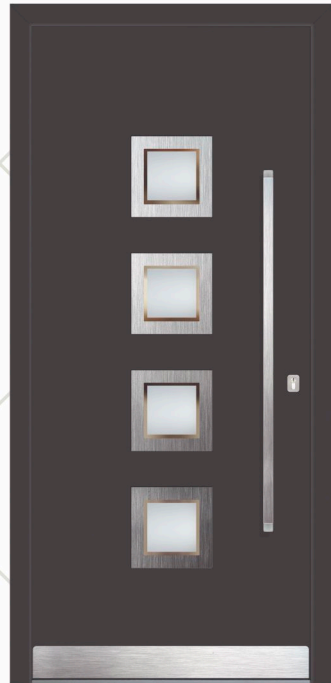

*Dieses Modell ist auch in PVC-Ausführung erhältlich
This model is available also as PVC panel*

Modell/ Model WARSZAWA
Farbe/ colour 2980077
Verglasung/ Glass FPK
Applikation/ Application GEBÜRSTET/ BRUSHED
Griff/ Handle KCR 115h
Rosette RKP 50
Designsockel/ Door protection PZC 11