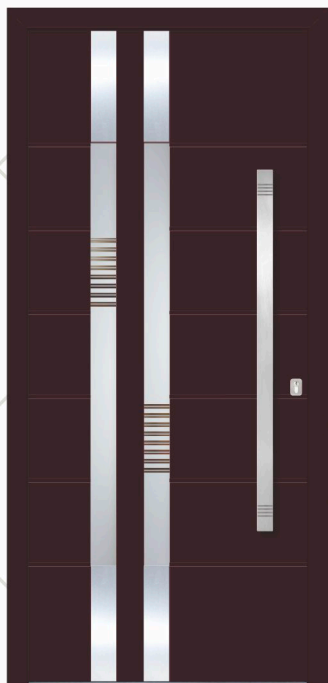

Modell/ Model CARDIFF
Farbe RAL/ Ral colour **3007**
Verglasung/ Glass **TOL**
Applikation/ Application **POLIERT/ POLISHED**
Griff/ Handle **DOK 115h**
Rosette **RKP 50**