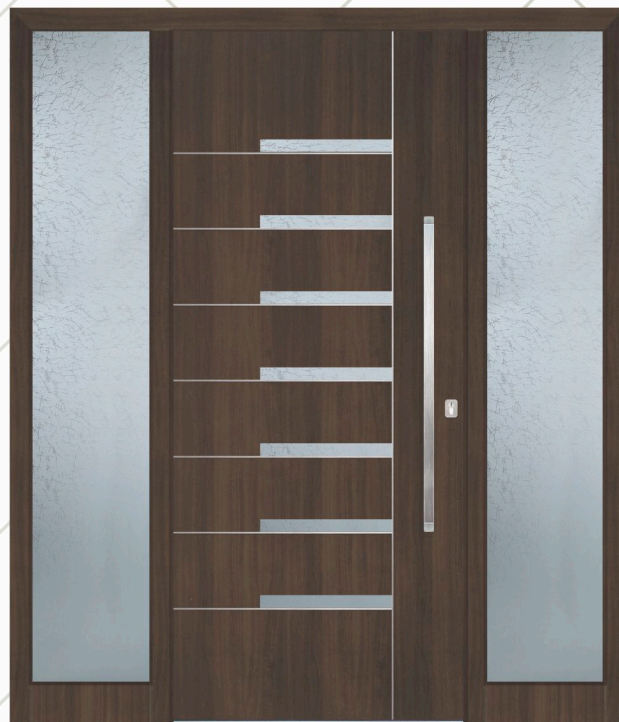

Modell/ Model SOFIA
HD/ WD **NUSSBAUM DUNKEL FS/ WALNUT DARK FS**
Verglasung/ Glass **MADRAS UADI**
Intarsien/ Inlays **GEBÜRSTET/ BRUSHED**
Griff/ Handle **KCR 950h**
Rosette **RKP 50**
Seitenteil links und rechts/ Side glass left and right **MADRAS UADI**