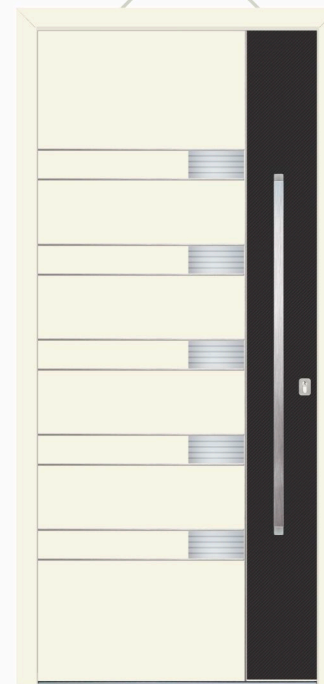

Modell/ Model GHENT
Farbe RAL/ Ral colour 9001/CARBON
Verglasung/ Glass DPL
Intarsien/ Inlays GEBÜRSTET/ BRUSHED
Griff/ Handle KCR 115h
Rosette RKP 50