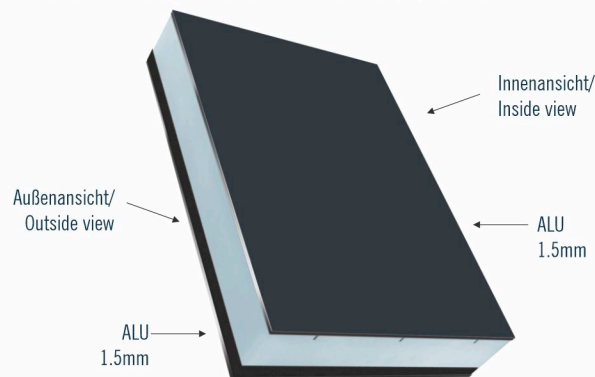

Technische Daten von dekorativen Haustürfüllungen Simple/ Technical details of decorative fillings Simple

**Beidseitig 1.5mm Aluminium/
Both sided AL 1.5mm**
Türfüllungsmaße/ Filling dimensions:
Standardgröße/ Basic: 850x2000mm
Sondergrößen/ Special: 900x2100mm,
1100x2200mm

Querschnitt der Türfüllung: beidseitig ALU- Platten, dazwischen verklebtes extrudiertes Polystyrol als Dämmung, deren Stärke abhängig von der Stärke der Türfüllung ist. Standardstärken sind 24, 36 oder 40mm. Weitere Stärken auf Anfrage./

Filling cross-section – both sided aluminium plates – in between is glued extruded polystyrol insulation. Thickness of insulation depends on the thickness of the filling. Thickness is standardly 24, 36 or 40mm. Different thickness can be specially ordered.

Technische Daten von dekorativen Haustürfüllungen Basic und Smart/ Technical details of decorative fillings Basic and Smart

	BASIC	SMART
AUSFÜHRUNG 1: ALU - Einsatzfüllung	Innen Platte 2mm oder 3mm (Bei Türfüllungen mit beidseitigen Applikationen und/oder Nuten ALU Platte Stärke von 3mm)	- Innen Platte 1.5mm - Außen Platte 2mm
AUSFÜHRUNG 2: ALU - Einseitige Aufsatzfüllung	Innen Platte 2mm oder 3mm (Bei Türfüllungen mit beidseitigen Applikationen und/oder Nuten ALU Platte Stärke von 3mm)	- Innen Platte 1.5mm - Außen Platte 3mm
AUSFÜHRUNG 3: ALU - Beidseitige Aufsatzfüllung	Innen Platte 2mm oder 3mm (Bei Türfüllungen mit beidseitigen Applikationen und/oder Nuten ALU Platte Stärke von 3mm)	- Innen Platte 2mm - Außen Platte 3mm
AUSFÜHRUNG 4: PVC - Einsatzfüllung		- Innen Platte 3mm - Außen Platte 3mm