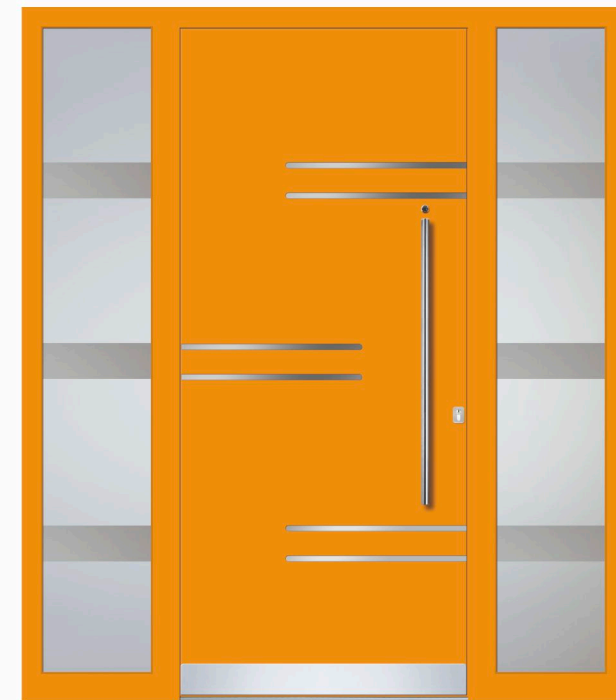

Modell ASSEN 2
Farbe RAL 2000
Applikationen **POLIERT**
Griff **OPR 950h**
Rosette **RKP 50**
Designsockel **PZP 10**
Seitenteil links und rechts **DPJ**
Elektronischer Türspion **SPY 1**

Model ASSEN 2
Ral colour 2000
Applications **POLISHED**
Handle **OPR 950h**
Rosette **RKP 50**
Door protection **PZP 10**
Side glass left and right **DPJ**
Digital door viewer **SPY 1**