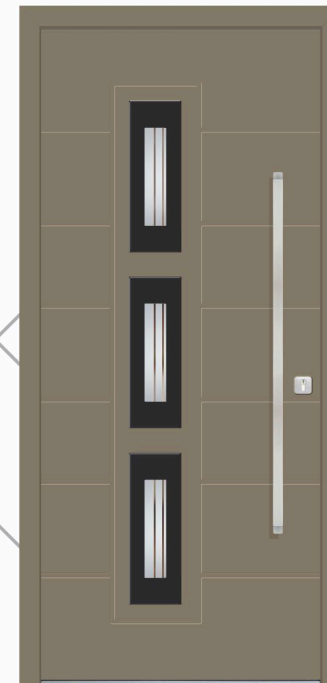

Modell/ Model BONN

Farbe RAL/ Ral colour **7006**

Verglasung/ Glass **DPC**

Applikation Float Sicherheitsglas/emailliert RAL **9005**/
Application Float 6mm tempered enamelled RAL **9005**

Griff/ Handle **KPR 115h**

Rosette **RPP 50**