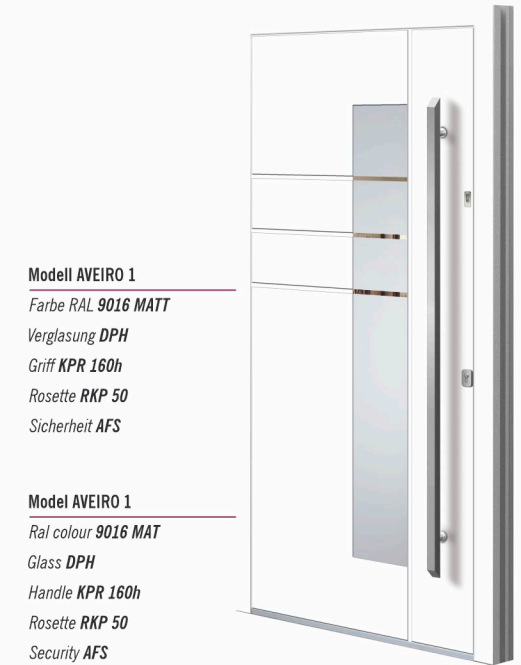

Modell AVEIRO 1
Farbe **GRIGIO ANTICO**
Verglasung **DPL**
Griff **OCR 160h**
Rosette **RKP 50**

Model AVEIRO 1
Colour **GRIGIO ANTICO**
Glass **DPL**
Handle **OCR 160h**
Rosette **RKP 50**

AVEIRO 1 -
Nuten 17mm, ein- oder zweifarbig

AVEIRO 1 -
Grooves 17mm, one- or two-coloured

Modell AVEIRO 1
Farbe **RAL 7016 MATT/BETON HELL**
Verglasung **PJF**
Griff **OCR 160h**
Rosette **RKP 50**
Seitenteil links und rechts **PJF**

Model AVEIRO 1
Ral colour **7016 MAT/CONCRETE LIGHT**
Glass **PJF**
Handle **OCR 160h**
Rosette **RKP 50**
Side glass left and right **PJF**