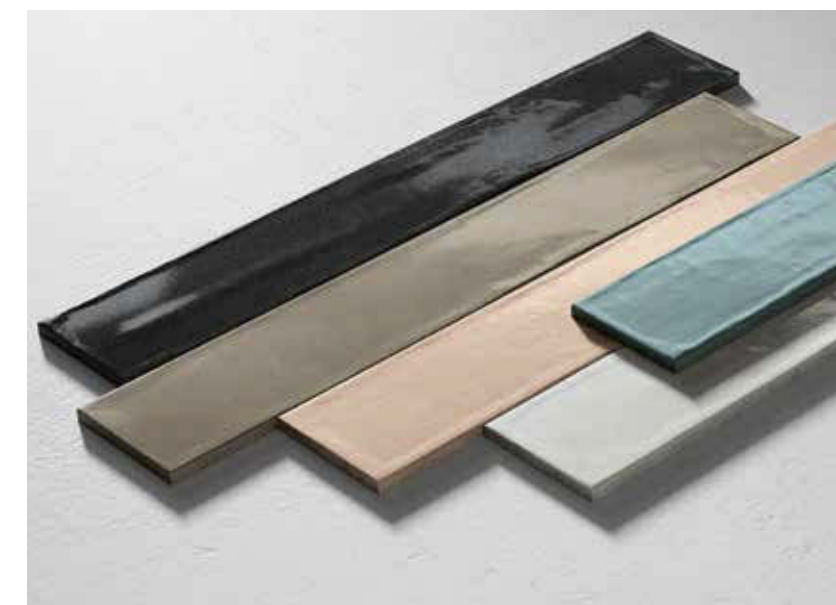

IMBALLI E PESI - PACKING AND WEIGHT

formati / size (cm)	pcs/box	mq/box	Kg/box	Box/pal	mq/pal	Kg/pal
6,1x37	48	1,08	17,40	60	64,80	1.064
6,1x37 Trame	48	1,08	17,40	60	64,80	1.064