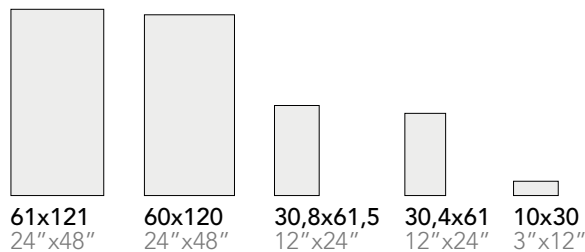

# CALACATTA GOLD

**GRES PORCELLANATO COLORATO IN MASSA**  
 PORCELAIN STONEWARE COLOURED IN BODY  
 GRÉS CÉRAME COLORÉ DANS LA MASSE  
 DURCHFÄRBTES FEINSTEINZEUG

**320x160**  
126"x63"

6 mm

**270x121**  
106"x48"

6 mm

**180x80**  
71"x32"

9 mm

**121x121**  
48"x48"

9 mm

FORMATO SIZE	Tipologia Imballaggio	Ingombro	Pz/Box	Pz/Cav.	Pz/Cassa	M <sup>2</sup> /Box	M <sup>2</sup> /Pz	Box/Pal.	M <sup>2</sup> /Pal.	M <sup>2</sup> /Cav.	M <sup>2</sup> /Cassa	Tara (Kg)	Kg/Pz	Kg/Box	Kg/Cav.	Kg/Cassa	Kg/Pallet
121x121	PALLET SPONDE	1432x1240x561	2	-	-	2,92	-	18	52,56	-	-	51,6	29,2	58,4	-	-	1102,8
80x180	PALLET SPONDE	1880x970x577	2	-	-	2,88	-	18	51,84	-	-	55	28,8	57,6	-	-	1091,8
160x320**	CAVALLETTO	330x75x200	-	38	-	-	5,12	-	-	194,56	-	189	76,39	-	3091,82	-	-
121x270**	CAVALLETTO	2800x750x1550	-	40	-	-	3,27	-	-	130,8	-	155	48,79	-	2106,6	-	-
121x121**	CAVALLETTO	1270x750x1550	-	36	-	-	1,46	-	-	52,56	-	83	29,2	-	1134,2	-	-
160x320**	CASSA	172,6x343,2x36	-	-	18	-	5,12	-	-	-	92,16	153	76,39	-	-	1528,02	-
121x270**	CASSA	2830x1320x390	-	-	20	-	3,27	-	-	-	65,4	107	48,79	-	-	1082,8	-

LA COLLEZIONE DISPONE DI ALTRI FORMATI  
 AVAILABLE ALSO IN MORE FORMATS  
 LA COLLECTION COMPLETE DISPOSE DE PLUSIEURS FORMATS  
 DIE KOLLEKTION UMFASST WEITERE FORMATE

**61x121**  
24"x48"

**60x120**  
24"x48"

**30,8x61,5**  
12"x24"

**30,4x61**  
12"x24"

**10x30**  
3"x12"

PREZZO PRICE PRIX PREIS	NATURALE RETTIFICATO NATURAL RECTIFIED NATUREL RECTIFIÉ NATUR REKTIFIZIERT	PREZZO PRICE PRIX PREIS	NATURALE ANTICATO NATURAL ANTIQUED NATUREL EFFET VIEILLI NATURALE ANTIK	PREZZO PRICE PRIX PREIS	NATURALE NATURAL NATUREL NATUREL	PREZZO PRICE PRIX PREIS
• 44,75	61x121 . 24"x48"	-	-	-	-	-
-	60x120 . 24"x48"	-	-	-	-	-
-	30,8x61,5 . 12"x24"	• 25,31	•	-	25,31	-
-	30,4x61 . 12"x24"	-	-	-	-	-
• 55,56	10x30 . 3"x12"	-	-	-	-	-