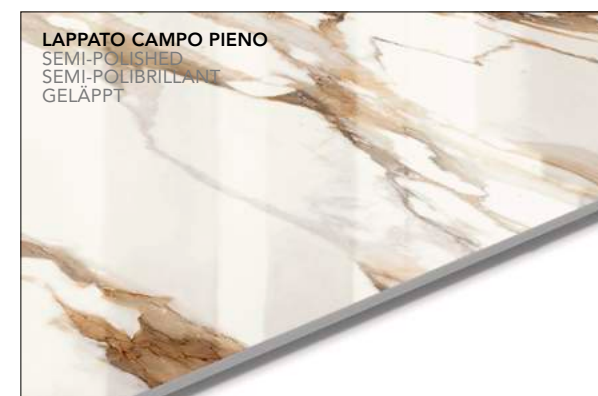

LAPPATO CAMPO PIENO
SEMI-POLISHED
SEMI-POLIBRILLANT
GELÄPPT

SPESSORE . THICKNESS . ÉPAISSEUR . STAERKE