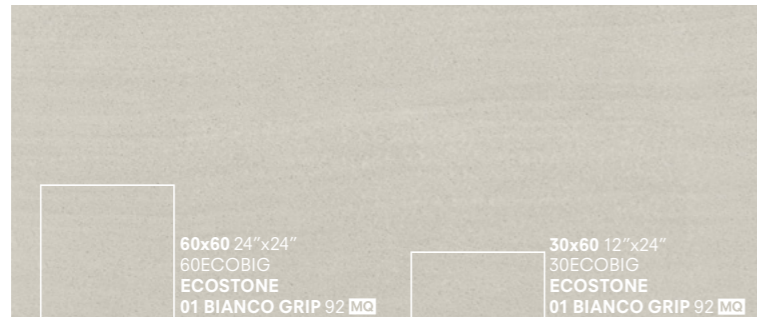

ecostone
Wood

COLOUR DESIGN SYSTEM

FLY
zone

freddi

6nuance

caldi

ecostone
wood

01
bianco

02
grigio

03
piombo

04
sabbia

05
tortora

wood

06
tabacco

01
bianco

02
grigio

03
piombo

04
sabbia

05
tortora

06
tabacco

01
 bianco

02
 grigio

03
 piombo

04
 sabbia