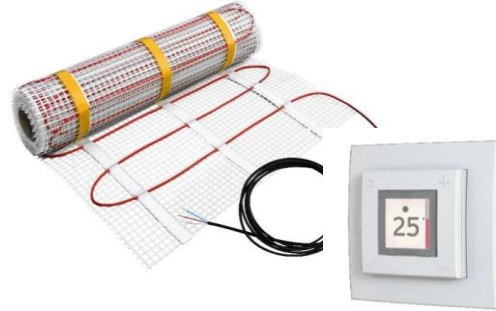

ÚJDONSÁG
FŰTŐSZŐNYEG

Csemperagasztóba / aljzatkiegyenlítőbe helyezhető fűtőszőnyegek

Az új NOBO fűtőszőnyegek

- 100 és 160W/m² teljesítmény
- 3mm vastagság
- 50cm szélesség, változatos hosszúság
- Kellemes és láthatatlan komfort
- A fűtőszőnyeg teljes felülete öntapados, mely könnyű installációt biztosít
- NTB 2R energiatakarékos termosztáttal pontos hőfok beállítást biztosítható, mely programozható és ECO Hub okostelefonos rendszerrel is vezérelhető
- NTB 2R termosztát adaptív indítása kényelmet biztosít
- NOBO Energy Control - távezérléssel bővíthető